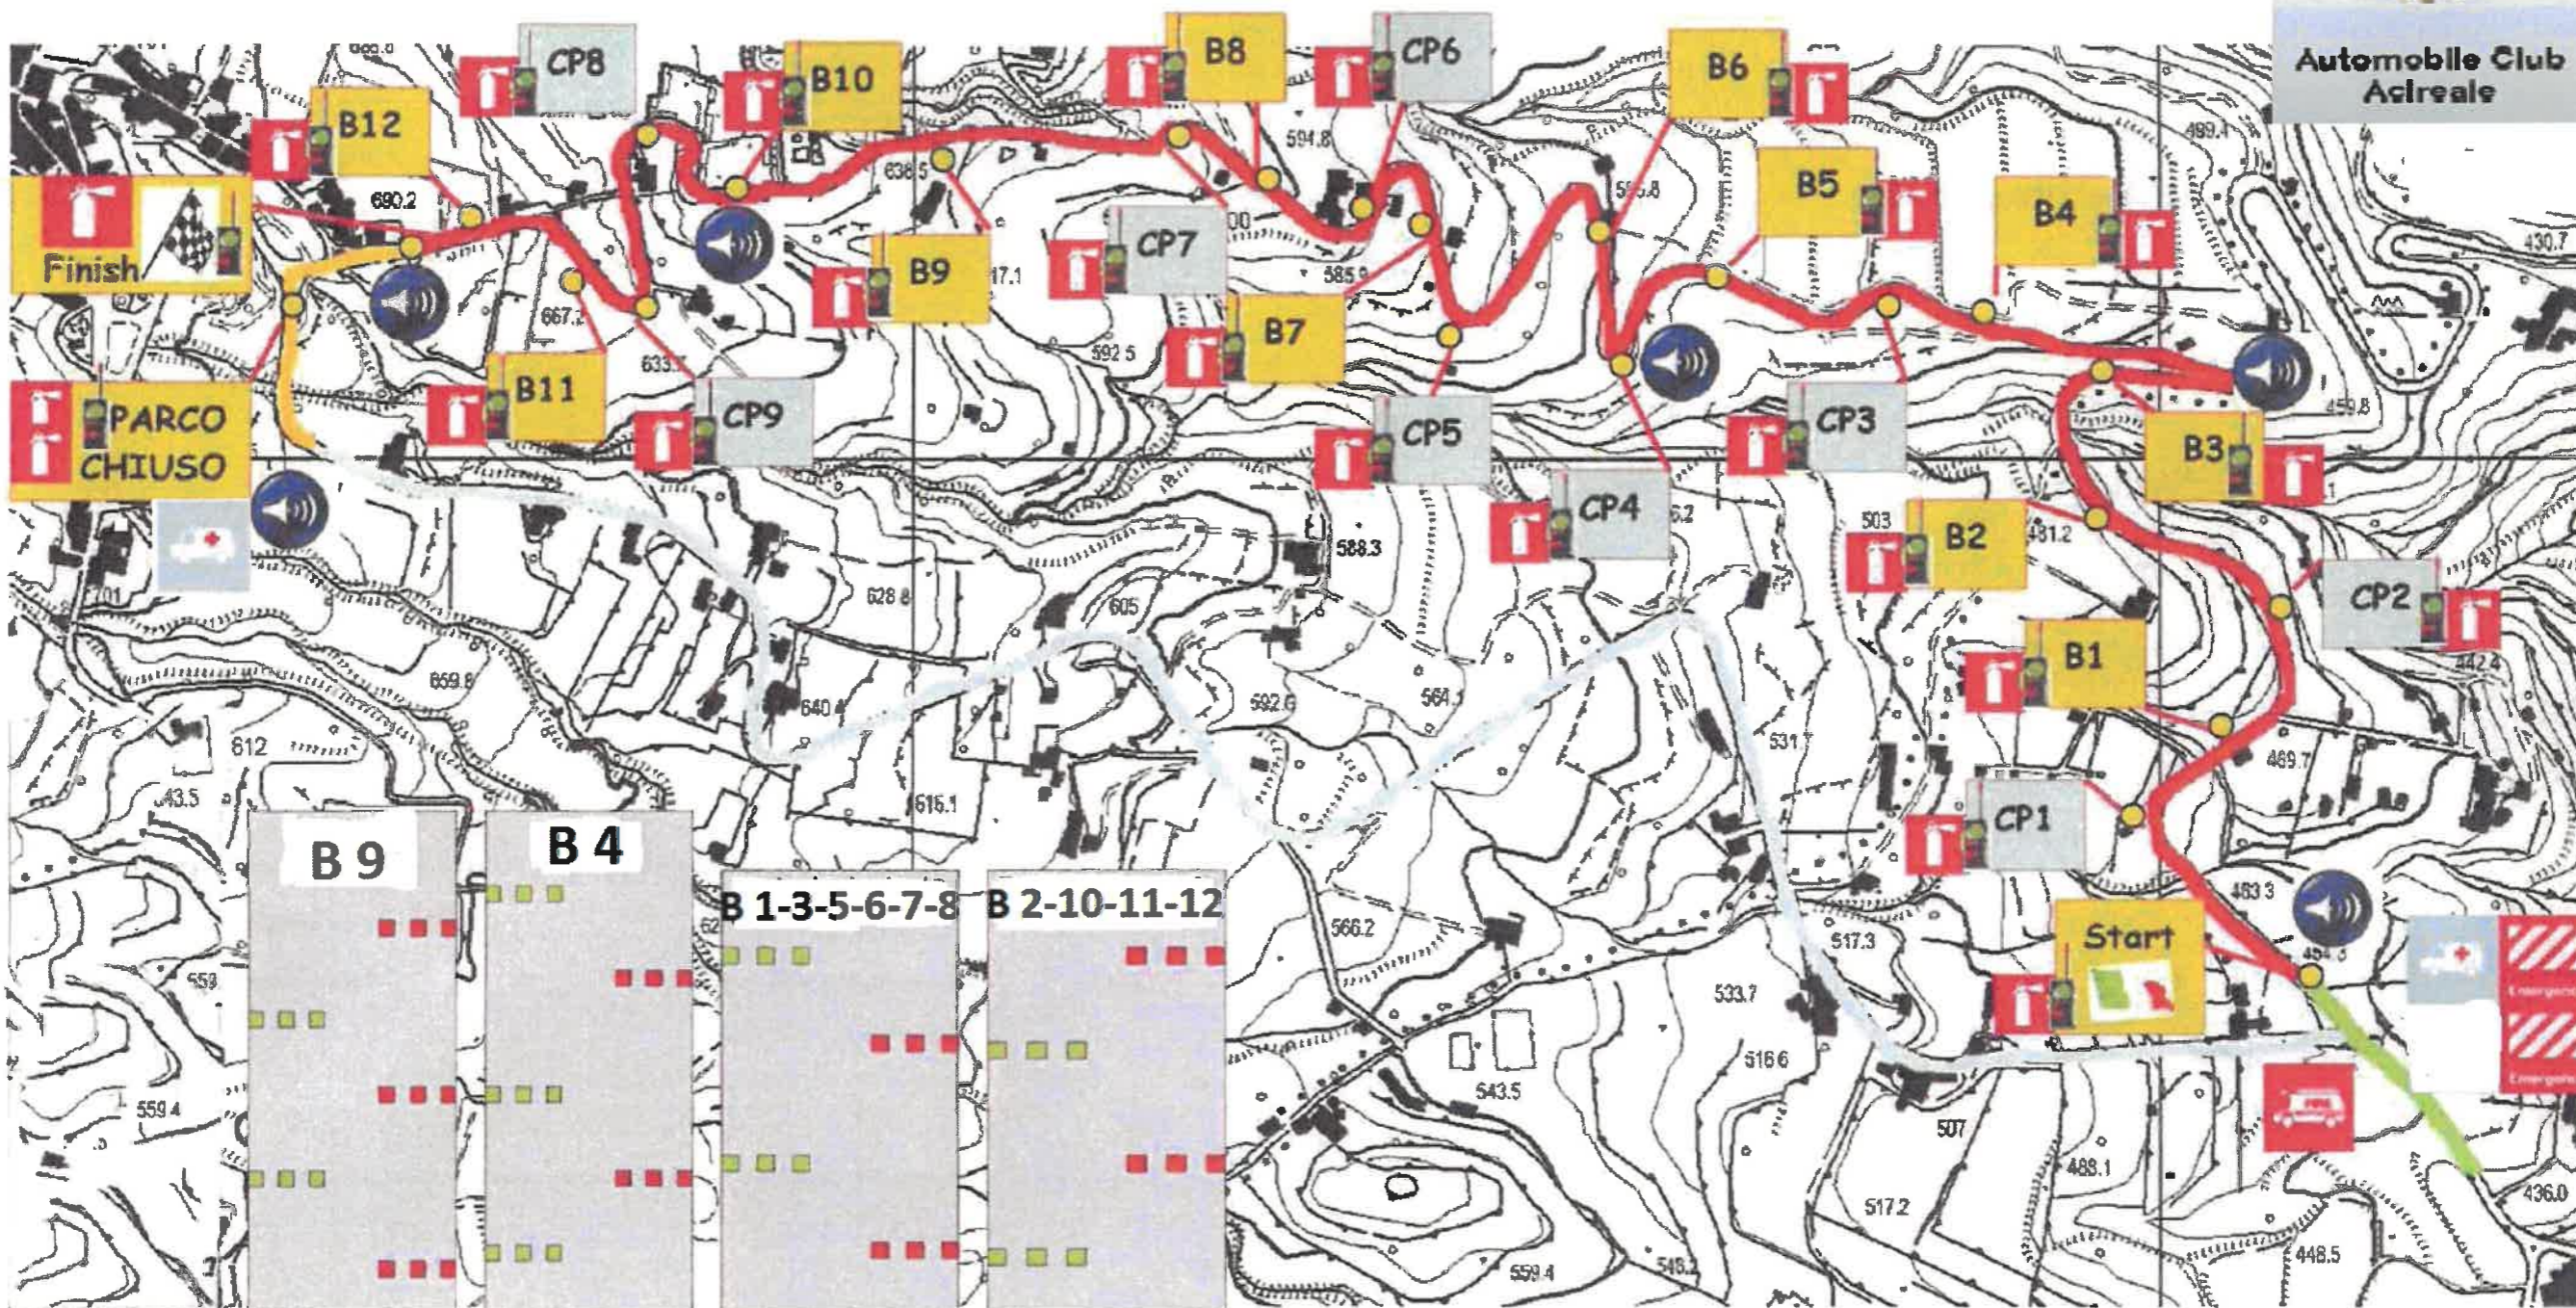

Scala 1:10.000

- |  |                |  |                    |  |                  |  |                        |
|--|----------------|--|--------------------|--|------------------|--|------------------------|
|  | Ambulanza      |  | Postazione birilli |  | Parco partenze   |  | Strada di Arroccamento |
|  | Carro attrezzi |  | Postazione         |  | Percorso di Gara |  | Radio                  |
|  | Estintore      |  | Mezzo antincendio  |  | Parco Chiuso     |  | Punto Info Gara        |